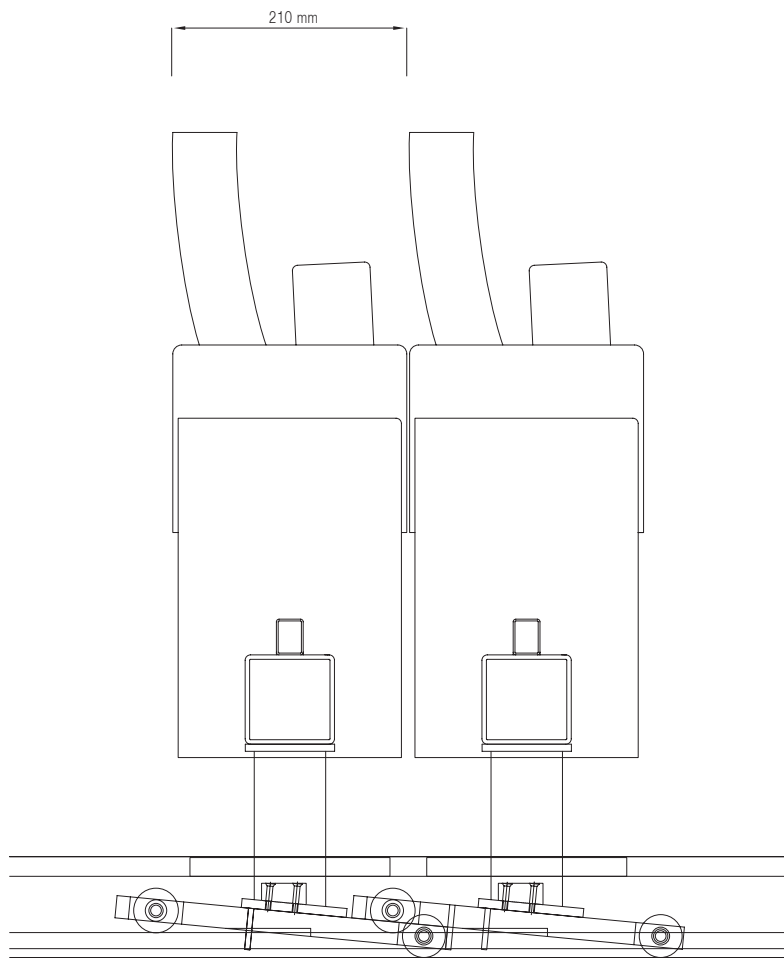

SALLE RENÉ ROUSSIÈRE | Location: Camaret Sur Aigues (FRANCE) |

CLUB

RALING SYSTEM

PERSEO MAX

» RETRACTABLE SEATING

ASCENDER

Ctra. Santo Domingo 69
26280 EZCARAY - LA RIOJA - SPAIN
T.: (+34) 941 354 351
F.: (+34) 941 354 531
ascender@ascender-dec.com
www.ascender-dec.com